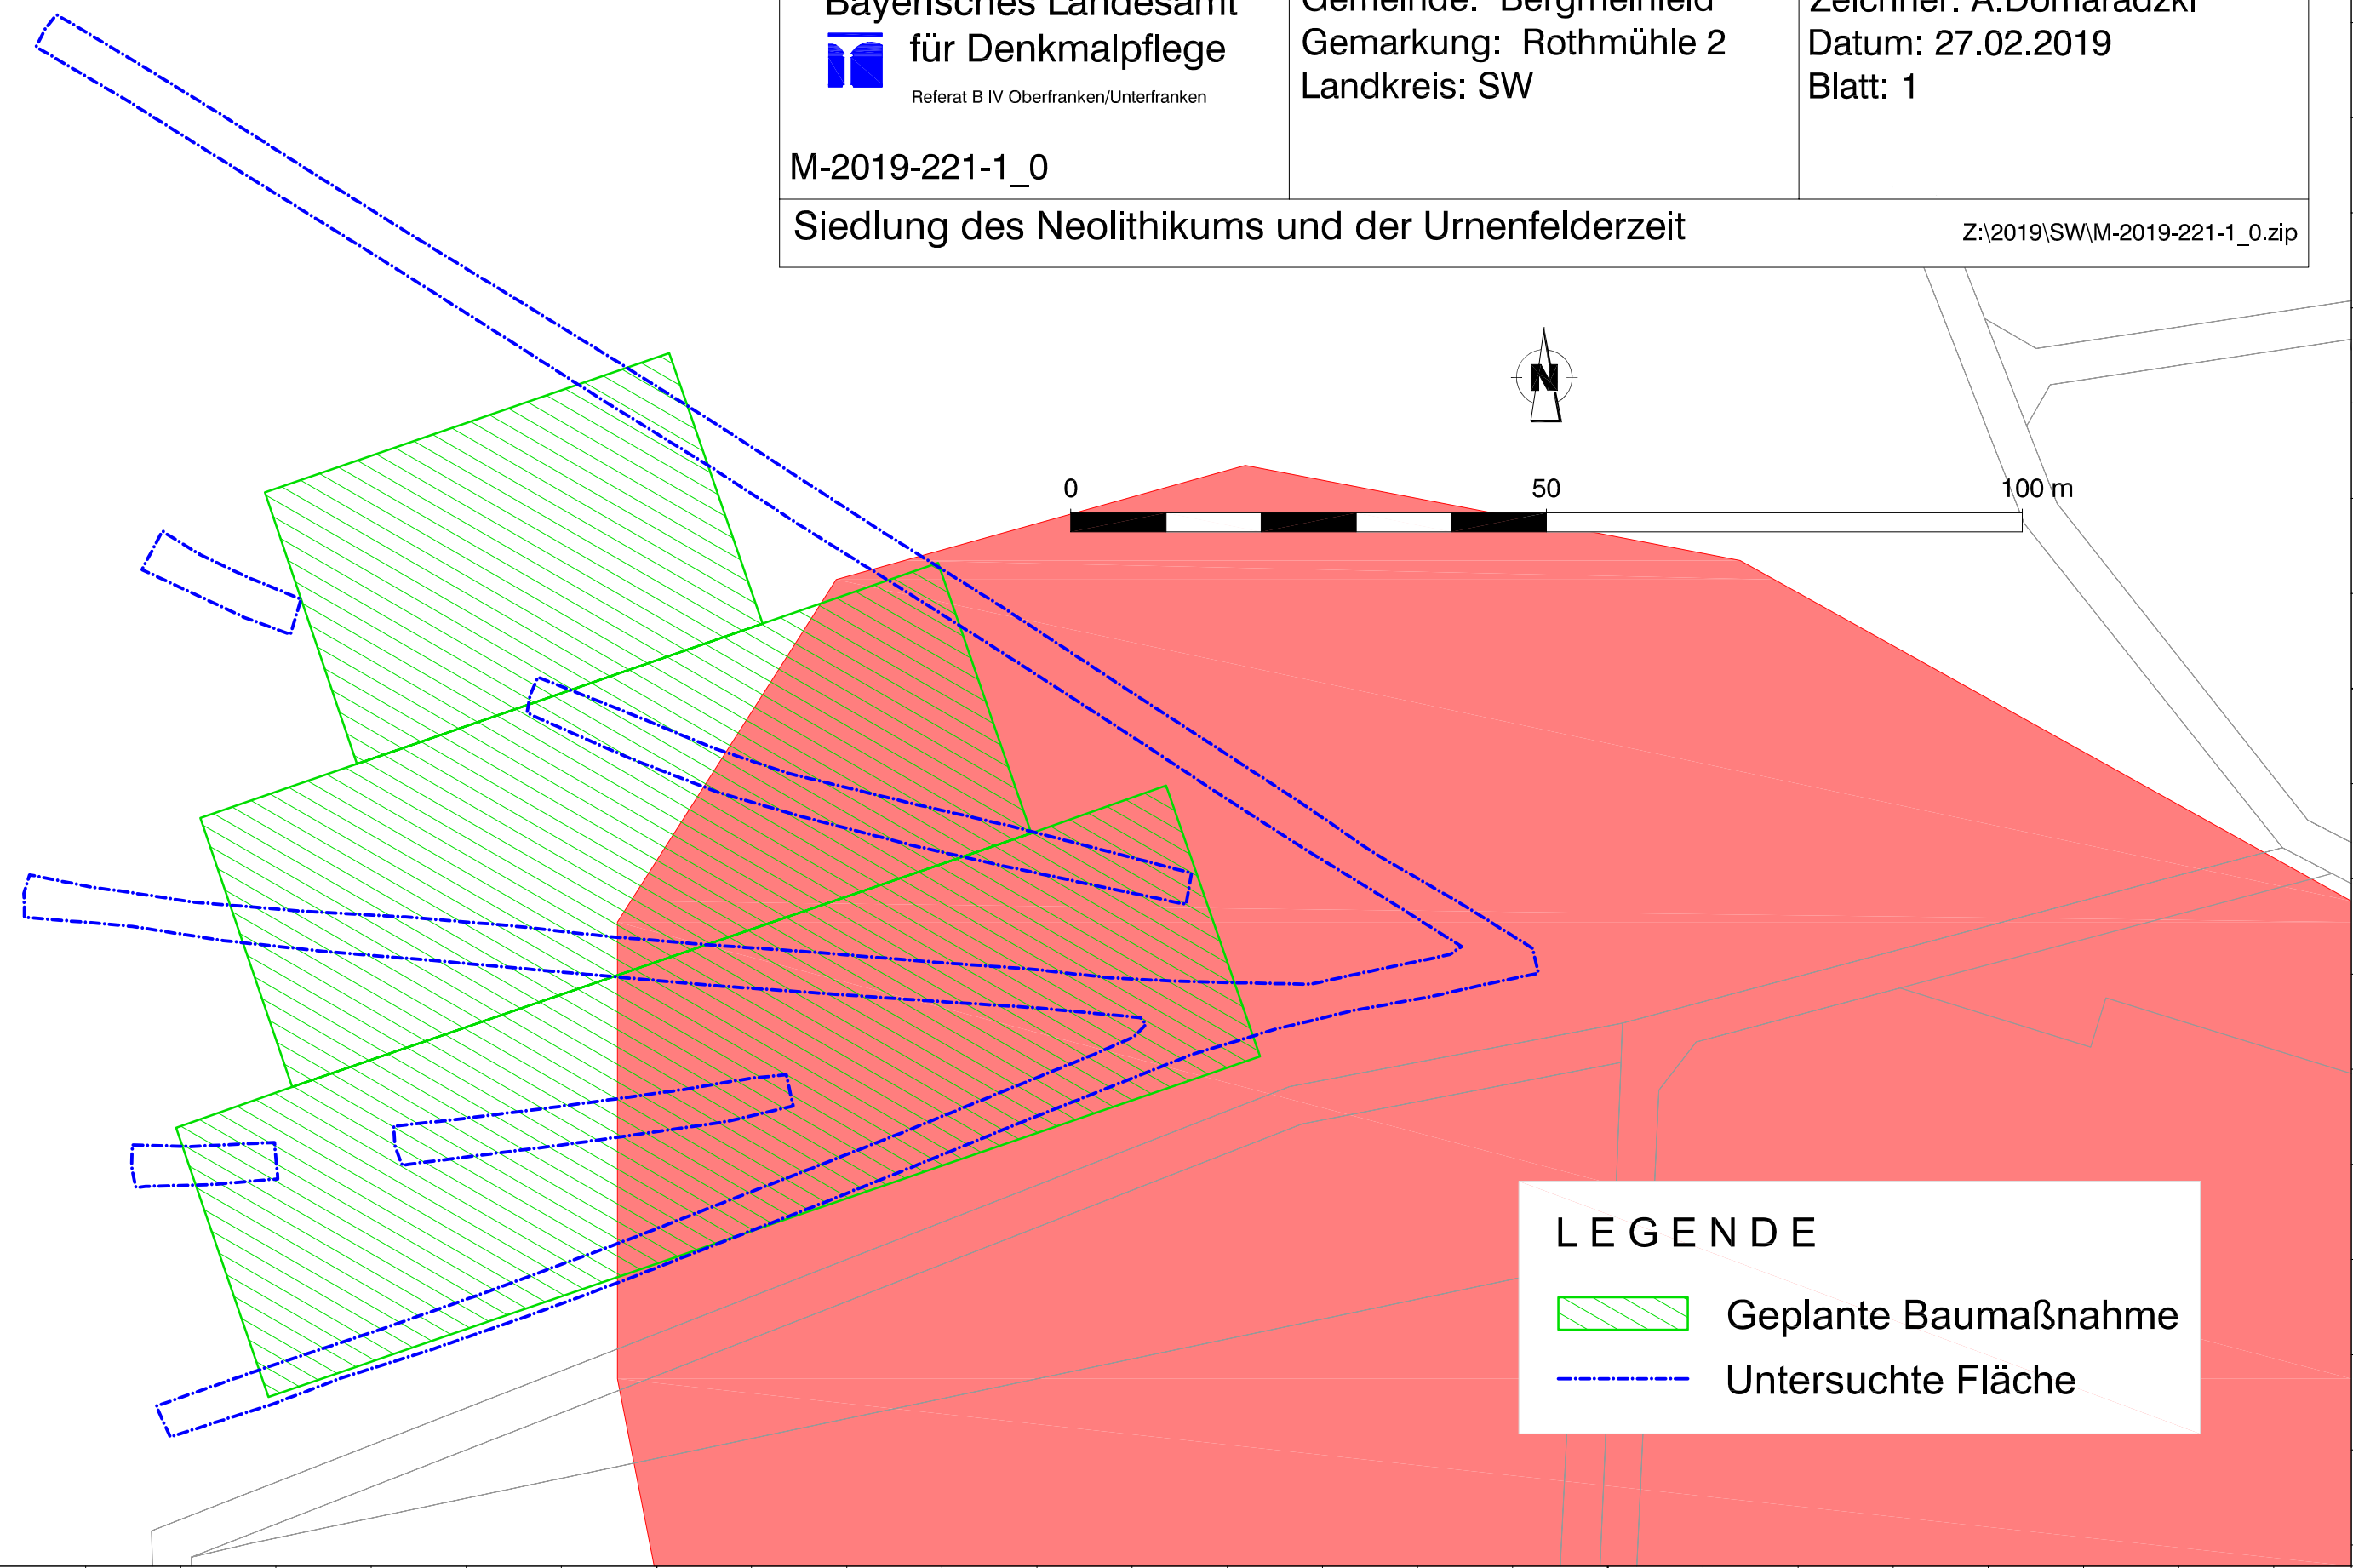

M-2019-221-1\_0

Siedlung des Neolithikums und der Urnenfelderzeit

Z:\2019\SW\M-2019-221-1\_0.zip

**LEGENDE**

-  Geplante Baumaßnahme
-  Untersuchte Fläche