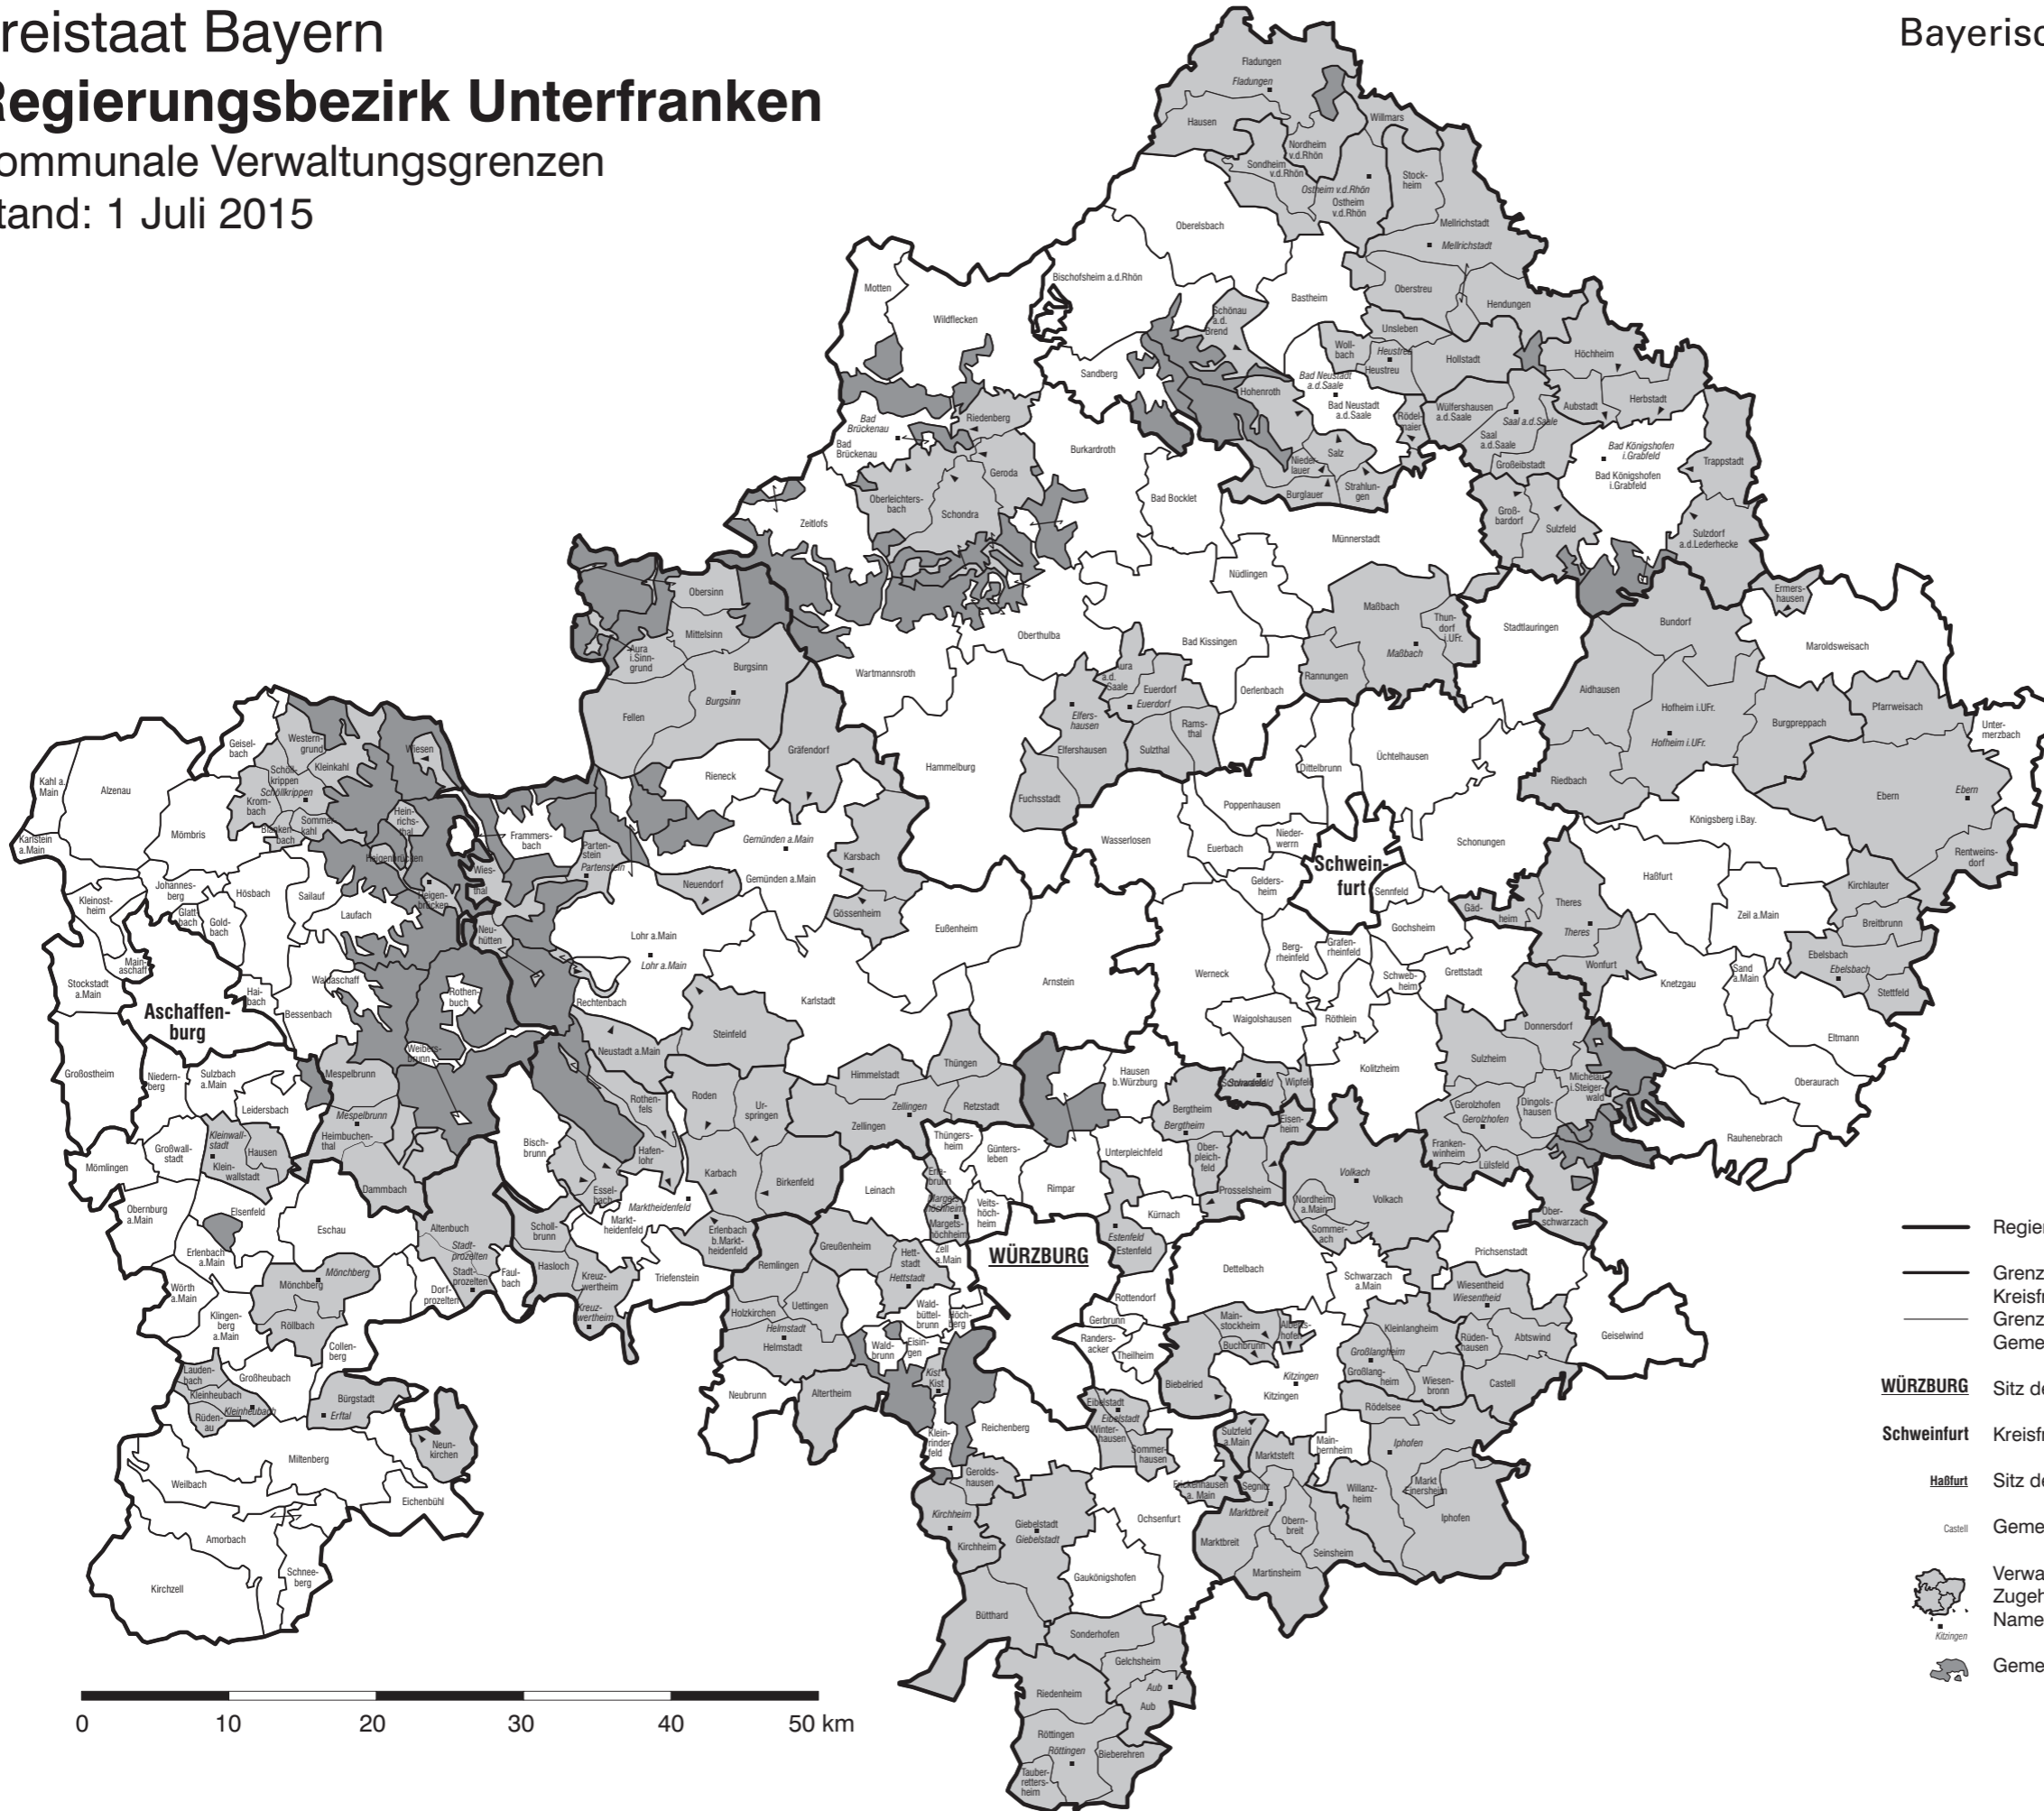

Freistaat Bayern

Regierungsbezirk Unterfranken

Kommunale Verwaltungsgrenzen

Stand: 1 Juli 2015

Bayern

Unterfranken

- Regierungsbezirksgrenzen
- Grenzen der Landkreise und Kreisfreien Städte
- Grenzen der Gemeinden und Gemeindefreien Gebiete
- WÜRZBURG** Sitz der Regierung
- Schweinfurt** Kreisfreie Stadt
- Haßfurt** Sitz des Landratsamtes
- Gemeinde
- Verwaltungsgemeinschaft
- Zugehörigkeit zur Verw.-Gem.
- Name und Sitz der Verw.-Gem.
- Gemeindefreie Gebiete