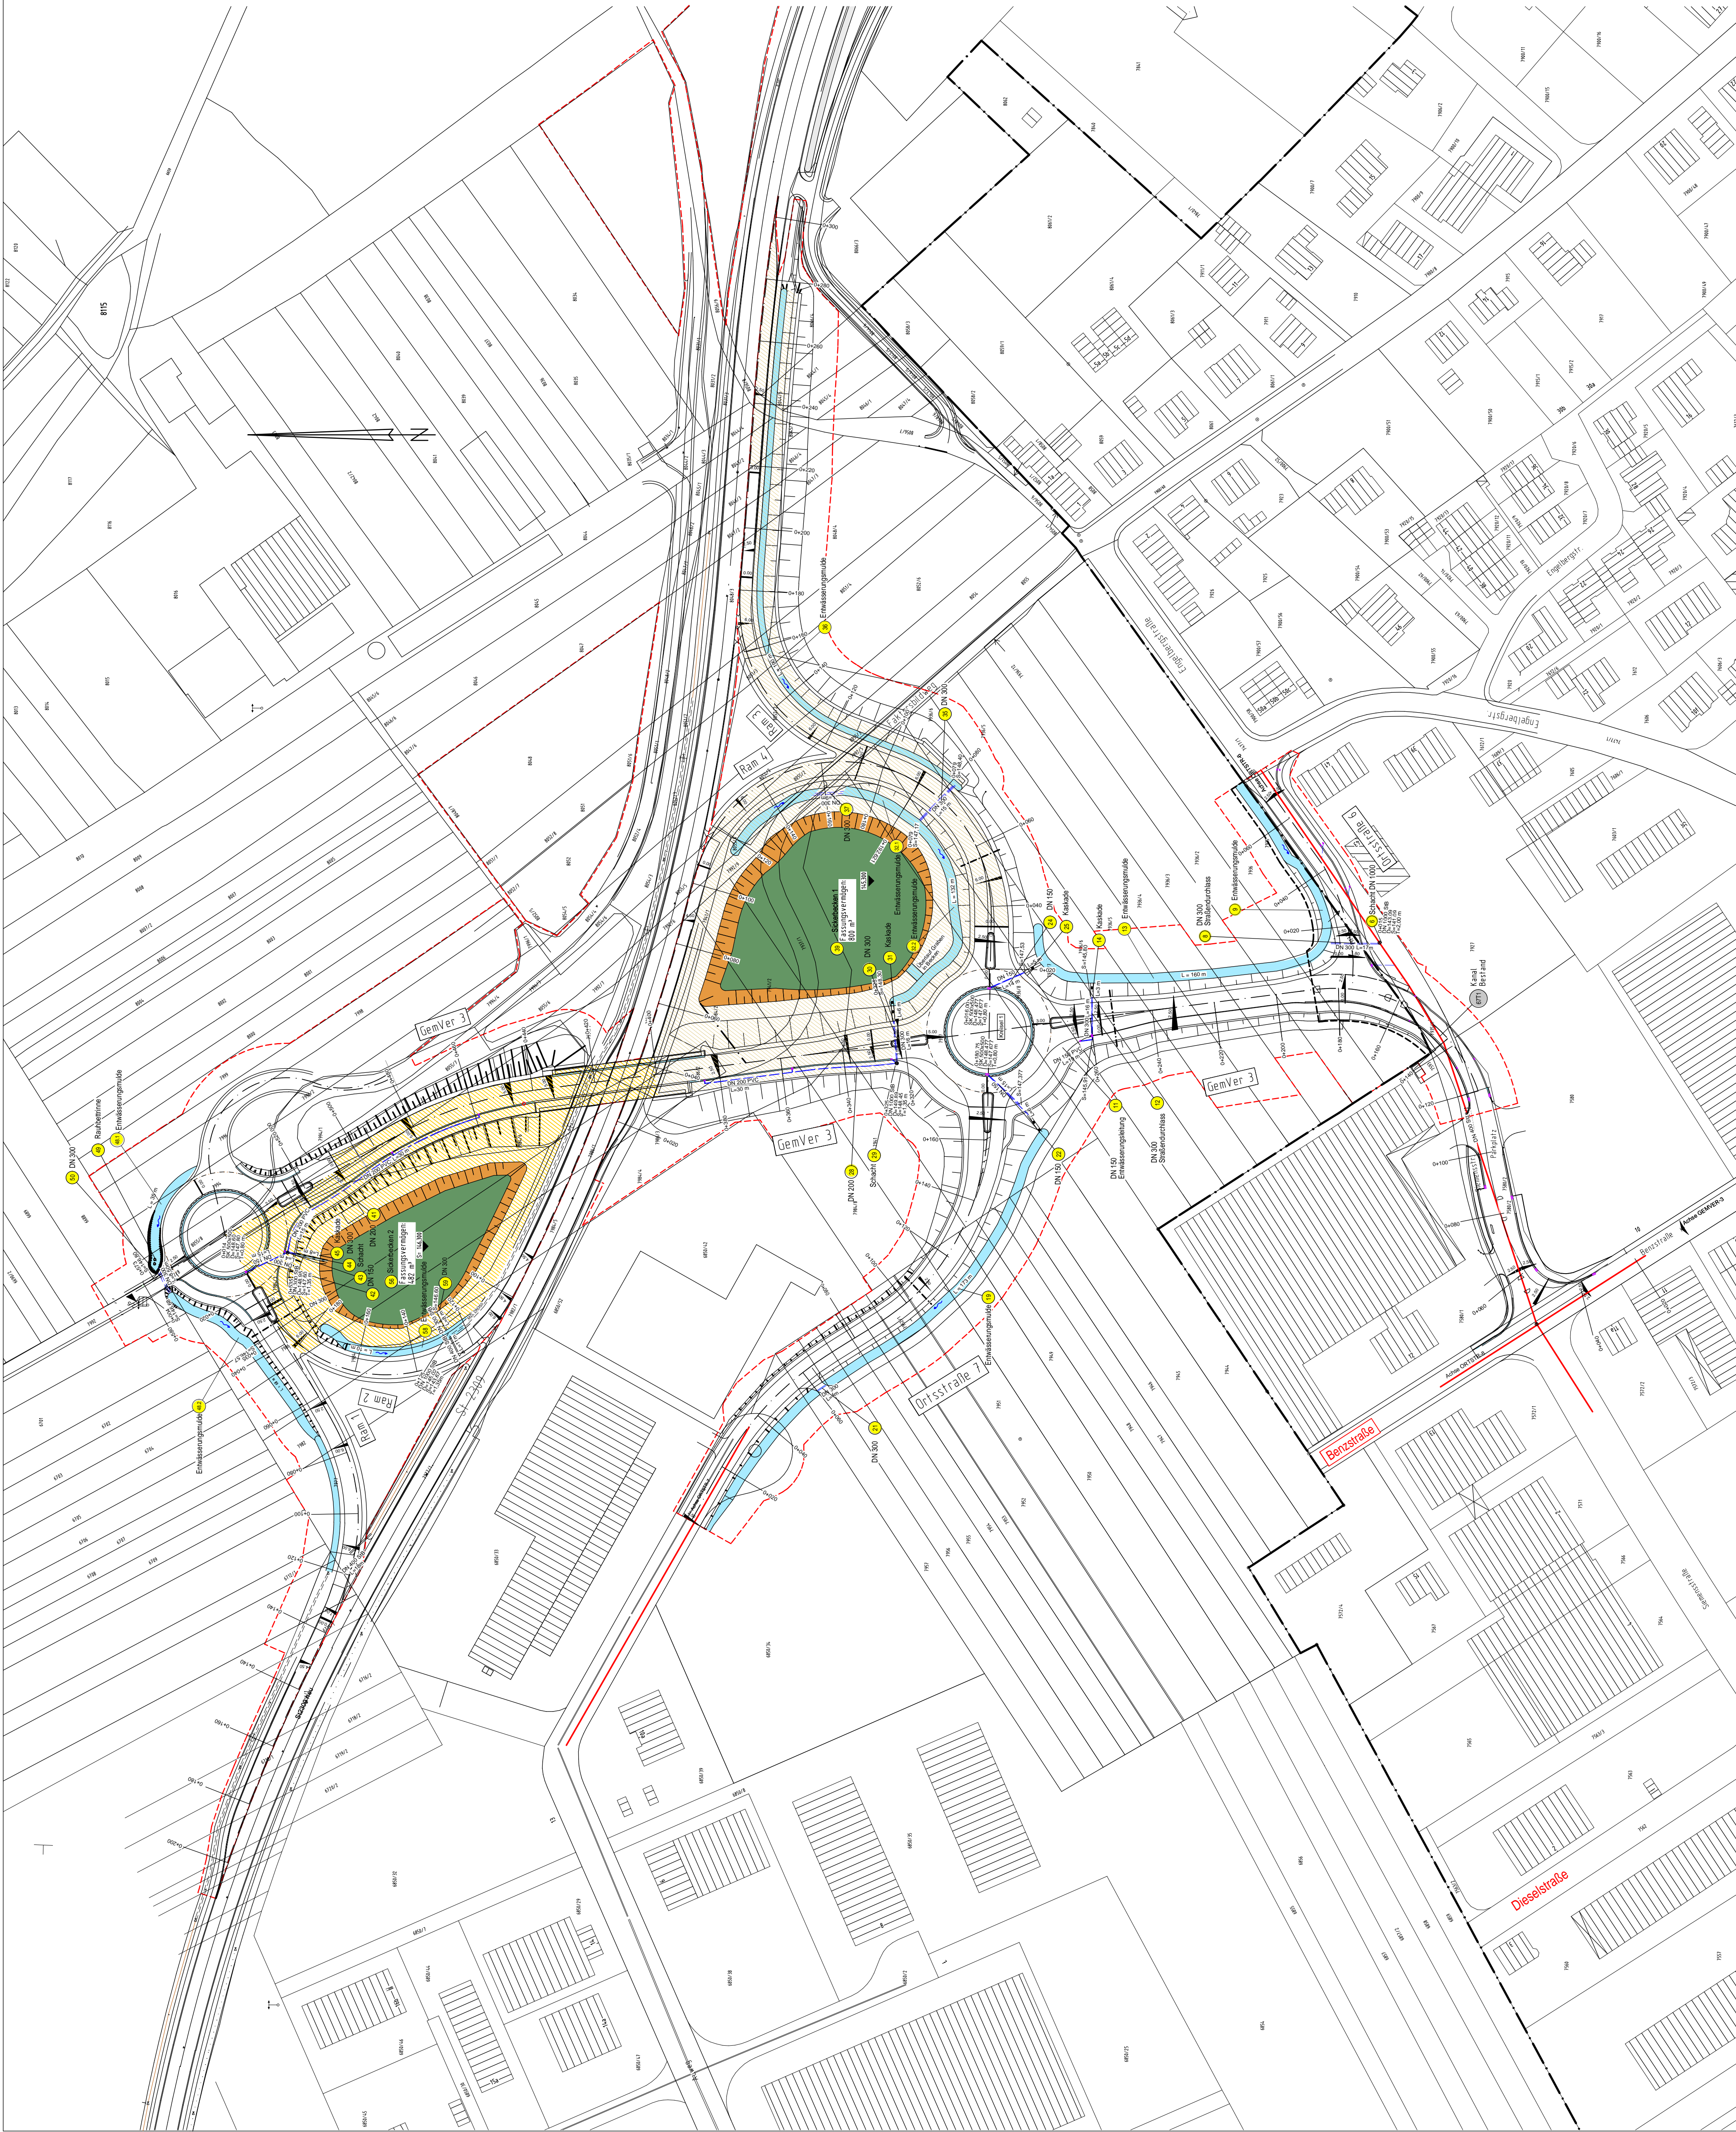

Zeichenerklärung

-  Lfd. Nr. im Bauwerksverzeichnis
-  Fahrbahnquergefälle
-  Sickerbecken
-  Entwässerungsfläche Sickerbecken 1
-  Entwässerungsfläche Sickerbecken 2
-  Versickerungsmulde / Rinne
-  Sinkkasten 300 X 500 mit Entwässerungsleitung DN 150
-  Sinkkasten 500 X 500
-  Rohrdurchlass mit Nennwert, geplant
-  Kaskade
-  Kanal - Bestand
-  Entwässerungsleitung mit Nennwert, geplant
-  Schacht
-  Planfeststellungsgrenze
-  Gemarkungsgrenze
-  geplante Gemarkungsgrenze (nachrichtlich)
-  Lfd. Nr. im Bauwerksverzeichnis (Änderung)

Deckplan 13.2 T1
vom 09.04.2013
ersetzt Unterlage 13.2 vom 14.11.2011

Nr.	Art der Änderung	Datum	Name
1	Grundsatzgenehm. Lärmschutzmaßnahme, Straßenbestand, Geh- und Radwegverlauf	27.03.2013	A. H.

Entwurfsbearbeitung:	Datum	Zeichen
bearbeitet: Ingenieurbüro Bernd Ellsacher, Bischofstr. 62, 85354 Miltenberg	11.10.2011	A. H.
gezeichnet: G. Sauer, Miltenberg	11.10.2011	A. H.
geprüft: G. Sauer, Miltenberg	11.10.2011	B. E.